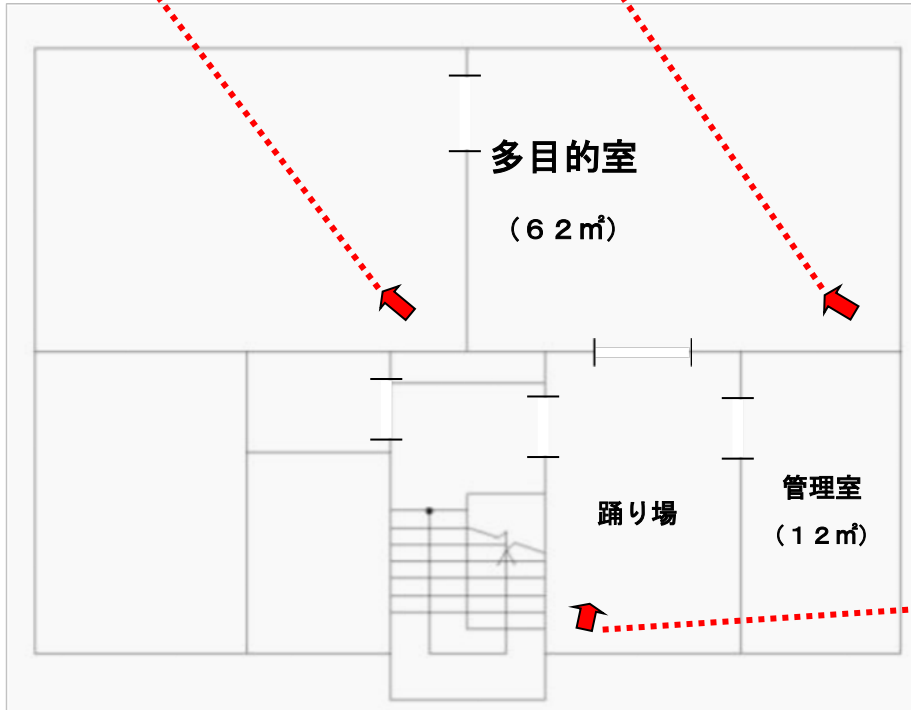

伊根実験室施設利用について

伊根実験室は共同研究以外にも立地特性を活かした研究教育及び地域貢献に資する目的で施設利用を初めました。これにより研究者以外の方々にも開放します。

利用可能な例: 研究、会議、打合せ、講習会、生涯教育等

施設について: 2階多目的室で広々利用でき、8名分の椅子とテーブルがあります。
無線LANインターネット完備!

(注)その他予備として椅子2脚あり、パソコンはありませんので各自持参

使用料 多目的室 1時間 110円 (税込)

1階の部屋

2階の部屋

印は写真撮影の場所及び方向

住所 〒626-0424 京都府与謝郡伊根町字亀島小字向カルヒ道ノ下 1092 番地 2