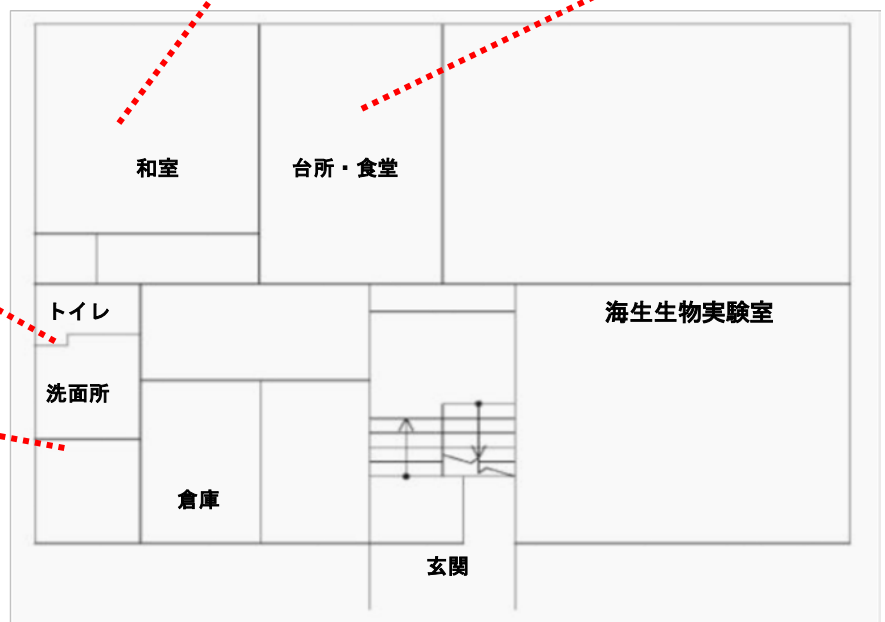

伊根実験室施設利用について

伊根実験室は共同研究以外にも立地特性を活かした研究教育及び地域貢献に資する目的で施設利用を初めました。これにより研究者以外の方々にも開放します。

利用可能な例: 研究、会議、打合せ、講習会、生涯教育等

施設について: 2階多目的室で広々利用でき、8名分の椅子とテーブルがあります。
無線LANインターネット完備!

(注)その他予備として椅子2脚あり、パソコンはありませんので各自持参

使用料 多目的室 1時間 110円 (税込)

1階の部屋

2階の部屋

印は写真撮影の場所及び方向

住所 〒626-0424 京都府与謝郡伊根町字亀島小字向カルヒ道ノ下 1092 番地 2