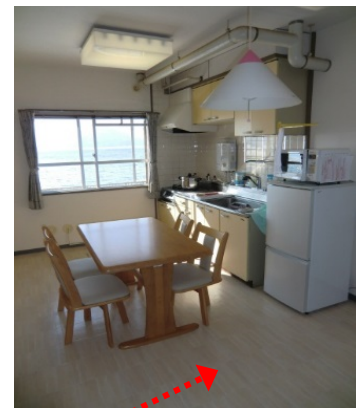

伊根実験室施設利用について

伊根実験室は共同研究以外にも立地特性を活かした研究教育及び地域貢献に資する目的で施設利用を初めました。これにより研究者以外の方々にも開放します。

利用可能な例: 研究、会議、打合せ、講習会、生涯教育等

施設について: 2階多目的室で広々利用でき、8名分の椅子とテーブルがあります。
無線LANインターネット完備!

(注)その他予備として椅子2脚あり、パソコンはありませんので各自持参

使用料 多目的室 1時間 110円 (税込)

1階の部屋

2階の部屋

印は写真撮影の場所及び方向

住所 〒626-0424 京都府与謝郡伊根町字亀島小字向カルヒ道ノ下 1092 番地 2