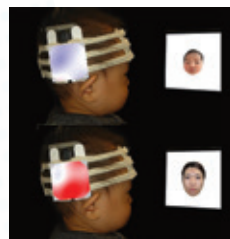

“超越”への“挑戦”

科学技術によって人類は
どのように壁を乗り越えるのか？

既存の枠組みや常識を「こえる」をキーワードに、肉体的・精神的側面、社会・文化的側面から宇宙まで、人類が直面してきた課題を科学技術によってどのように乗り越えようとしているのか、幅広い観点からの講演となります。

NINS
National Institutes of Natural Sciences

<https://www.nins.jp/>

【お問合せ】

大学共同利用機関法人 自然科学研究機構
第26回 自然科学研究機構シンポジウム 事務局

TEL:03-5425-1898

FAX:03-5425-2049

e-mail: sympo26@nins.jp

プログラム

開場

12:00～ パネル展示 ※ 展示会場にて研究所紹介など

開会

12:50～12:55 機構長挨拶 小森 彰夫 自然科学研究機構 機構長

講演

12:55～13:35

時空のさざ波
～重力波で探る宇宙

安東 正樹

東京大学 (国立天文台 併任)

13:35～14:15

赤ちゃんの視覚と脳の発達

山口 真美

中央大学

休憩(20分)

14:35～15:15

地上の太陽
～1億2千万度への挑戦

高畑 一也

核融合科学研究所

15:15～15:55

悠久の時を越えて進化に挑む
～サイボーグ植物が未来を拓く～

得津 隆太郎

基礎生物学研究所

15:55～16:35

超人のレシピ

稲見 昌彦

東京大学

閉会

16:35～16:40 閉会挨拶 竹入 康彦 自然科学研究機構 理事

※題目はすべて仮題であり、変更の可能性があります。

国際交流会議場

東京国際交流館 (プラザ平成 3階)

東京都江東区青海2-2-1 国際研究交流大学村内

ゆりかもめ「船の科学館」東口より徒歩約3分
りんかい線「東京テレポート」B出口より徒歩約15分
ほか、都営バス等でのアクセスもあります。

<http://www.jasso.go.jp/ryugaku/kyoten/tiec/access.html>
なるべく公共交通機関をご利用ください。